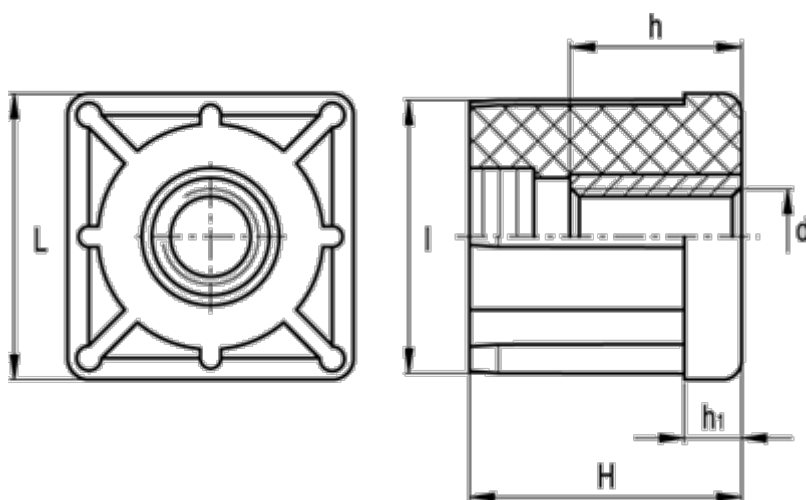

Varenummer: 2310320103
Beskrivelse: E+G Gevindbøsning
NDX.Q-40x2.5-M12

Mål

d	= M12	Udvendig rørstørrelse = 40
h	= 10	Vægt (g) = 47
H	= 38	
h1	= 8	
Indvendig rørstørrelse	= 35.0	
I	= 35.0	
L	= 40	
Rørvæg tykkelse	= 2.5	